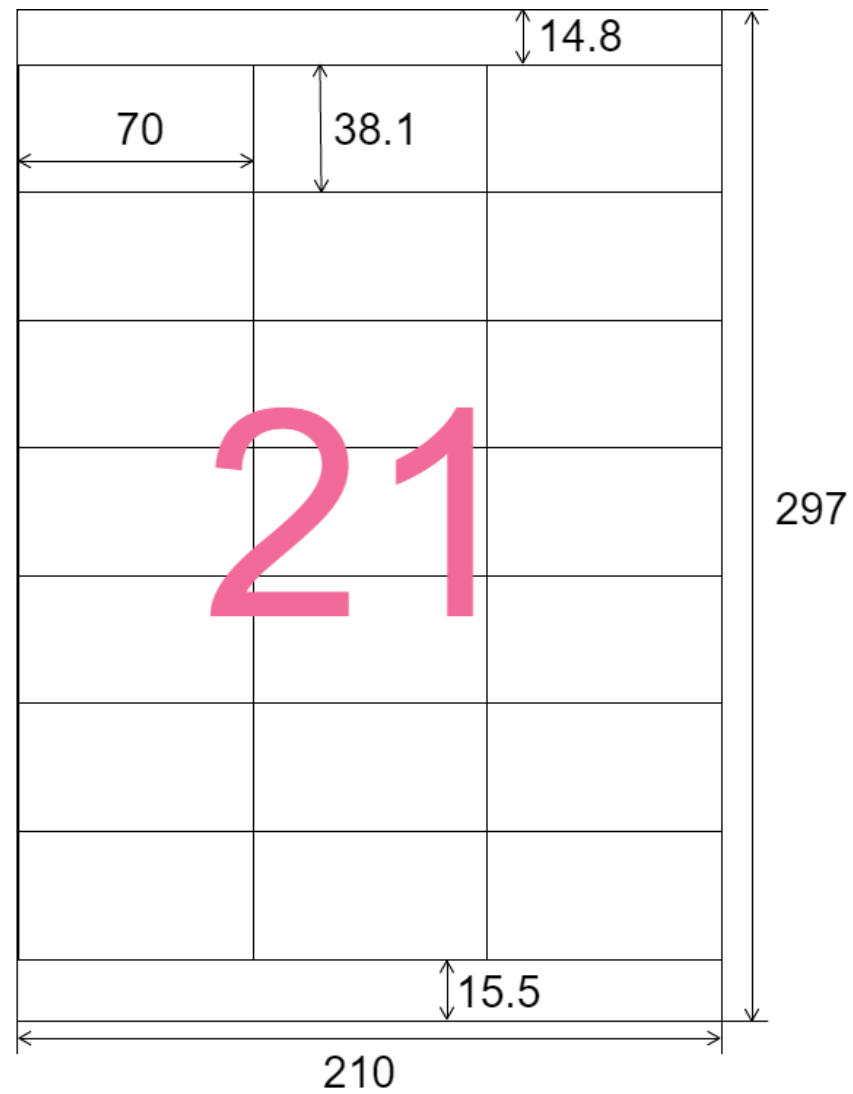

A4用紙 12面ラベルシール

A4用紙 21面ラベルシール